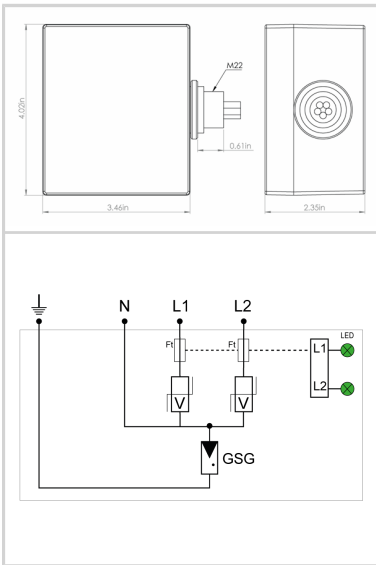

### Características eléctricas

Let through Voltage	V	1500.0000
POWER SPD TYPE		UL1449 TYPE 2 LISTED
TENSION	(V)	480/240
AC/DC/DC PV/RF		AC
FASE	(PH)	1S
AMPS	(A)	N/A
AMBIENT MIN	(C)	-40
AMBIENT MAX	(C)	+80
MODOS		L-L, L-N, L-G, N-G
VPR	(V)	2500/1200/1500/1200
MCOV	(V)	480/280//280/240
IN	(kA)	20
Icc	(kA)	150
<i>cortocircuito</i>	(kA)	150
IMAX	(kA)	50

### Características mecánicas

TECNOLOGIA		MOV-GSG
CONFIGURACION DE RED		1PH, 2W+G, Split Phase
FORMA DE CONEXION		36" #12 AWG LEADS
MONTAJE		SIDE MOUNT, THREADED M22 (1/2" NPT ADAPTER)
MATERIAL		Aluminum cast
NEMA RATING (IP RATING)		6
DESCONEXION SEGURA		Yes, no upstream over current protection required
REAL-TIME DIAGNOSTICS		LED and audible alarm
DIMENSIONS		See diagram
WEIGHT		2.5 lbs.